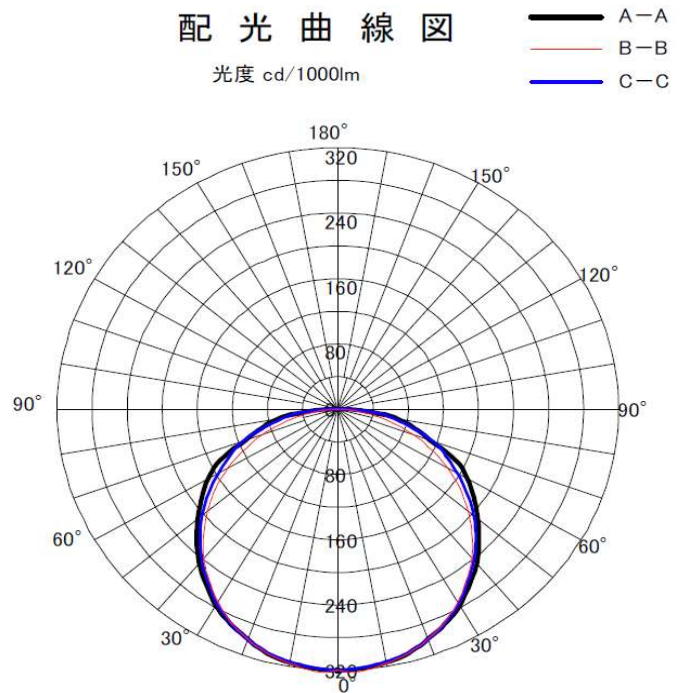

型番：MEB4102/20N5-N8 器具全光束 1920lm

光源：DLU42005/N-N8

光度(cd/1000lm)			
	A-A	B-B	C-C
-90°	7	8	7
-80°	70	38	62
-70°	112	92	116
-60°	171	145	157
-50°	208	194	202
-40°	246	238	241
-30°	278	273	275
-20°	300	300	300
-10°	315	316	314
0°	320	320	320
10°	315	316	314
20°	300	300	300
30°	278	273	275
40°	246	238	241
50°	208	194	202
60°	171	145	157
70°	112	92	116
80°	70	38	62
90°	7	8	7

配光曲線図

器具効率		最大取付間隔		保守率		
UP 0.2 %	100.1 %	A-A 1.28 H	良	中	否	
DN 99.9 %		B-B 1.26 H	83	81	78	

反射率 (%)	天井	80						70						50						30						0		
	壁	50	30	10	50	30	10	50	30	10	50	30	10	50	30	10	50	30	10	30	10	30	10	30	10	0		
	床	30		10				30		10				30		10				30		10		0				
室指数	照明率 U (× 0.01)																											
0.6	46	37	30	44	36	30	45	36	30	43	35	30	43	36	30	42	35	30	35	30	35	30	28					
0.8	57	48	41	54	46	40	56	47	41	53	45	40	54	46	40	52	45	39	45	40	45	39	37					
1.0	66	57	49	62	54	48	65	56	49	61	53	47	62	54	48	59	52	47	53	47	52	47	44					
1.25	75	66	58	69	61	56	74	65	58	68	61	55	70	63	57	66	60	55	61	55	60	55	52					
1.5	82	72	65	74	67	62	80	71	64	73	67	61	76	69	63	71	65	61	67	61	65	61	58					
2.0	92	83	76	82	76	71	89	81	75	81	75	70	85	78	73	79	74	70	75	71	74	70	66					
2.5	98	91	84	87	82	77	96	89	83	86	81	77	90	85	80	84	79	76	81	77	79	76	72					
3.0	104	97	91	91	86	82	101	94	89	90	85	82	95	90	86	87	84	80	86	82	84	80	77					
4.0	110	105	100	96	92	89	107	102	97	94	91	88	101	97	93	92	89	87	92	89	89	87	83					
5.0	115	110	105	98	95	93	111	107	103	97	95	92	104	101	98	95	93	91	96	93	93	91	86					