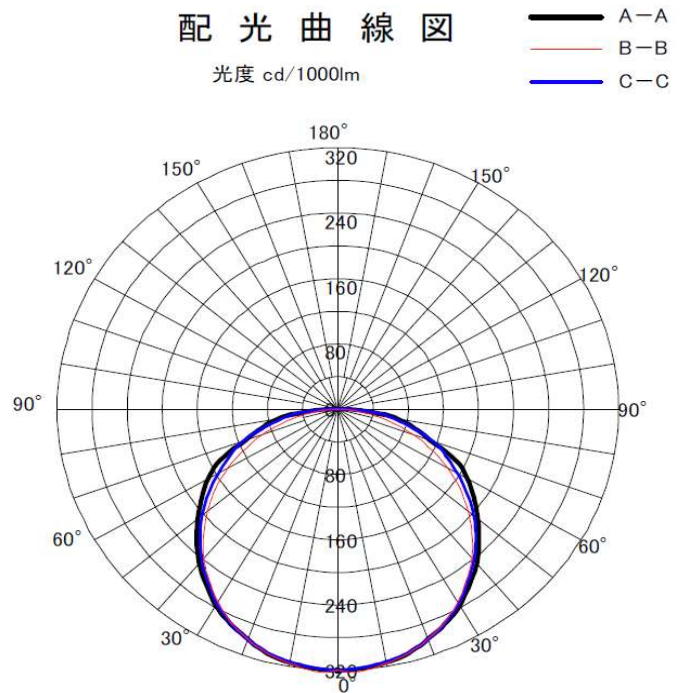

型番：MEB4102/32N5-N8 器具全光束 3070lm

光源：DLU43205/N-N8

光度(cd/1000lm)			
	A-A	B-B	C-C
-90°	7	8	7
-80°	70	38	62
-70°	112	92	116
-60°	171	145	157
-50°	208	194	202
-40°	246	238	241
-30°	278	273	275
-20°	300	300	300
-10°	315	316	314
0°	320	320	320
10°	315	316	314
20°	300	300	300
30°	278	273	275
40°	246	238	241
50°	208	194	202
60°	171	145	157
70°	112	92	116
80°	70	38	62
90°	7	8	7

### 配光曲線図

器具効率		最大取付間隔		保守率		
UP 0.2 %	100.1 %	A-A 1.28 H	良	中	否	
DN 99.9 %		B-B 1.26 H	83	81	78	

反射率 (%)	天井	80						70						50						30						0
	壁	50	30	10	50	30	10	50	30	10	50	30	10	50	30	10	50	30	10	30	10	30	10	30	10	0
	床	30		10				30		10				30		10				30		10		0		
室指数	照明率 U ( × 0.01 )																									
0.6	46	37	30	44	36	30	45	36	30	43	35	30	43	36	30	42	35	30	35	30	35	30	28			
0.8	57	48	41	54	46	40	56	47	41	53	45	40	54	46	40	52	45	39	45	40	45	39	37			
1.0	66	57	49	62	54	48	65	56	49	61	53	47	62	54	48	59	52	47	53	47	52	47	44			
1.25	75	66	58	69	61	56	74	65	58	68	61	55	70	63	57	66	60	55	61	55	60	55	52			
1.5	82	72	65	74	67	62	80	71	64	73	67	61	76	69	63	71	65	61	67	61	65	61	58			
2.0	92	83	76	82	76	71	89	81	75	81	75	70	85	78	73	79	74	70	75	71	74	70	66			
2.5	98	91	84	87	82	77	96	89	83	86	81	77	90	85	80	84	79	76	81	77	79	76	72			
3.0	104	97	91	91	86	82	101	94	89	90	85	82	95	90	86	87	84	80	86	82	84	80	77			
4.0	110	105	100	96	92	89	107	102	97	94	91	88	101	97	93	92	89	87	92	89	89	87	83			
5.0	115	110	105	98	95	93	111	107	103	97	95	92	104	101	98	95	93	91	96	93	93	91	86			