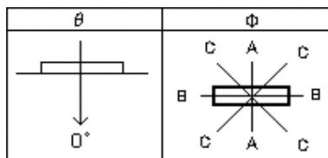

型番：MEB4102/52N5-N8 器具全光束 4990lm

光源：DLU45205/N-N8

光度(cd/1000lm)			
	A-A	B-B	C-C
-90°	7	8	7
-80°	70	38	62
-70°	112	92	116
-60°	171	145	157
-50°	208	194	202
-40°	246	238	241
-30°	278	273	275
-20°	300	300	300
-10°	315	316	314
0°	320	320	320
10°	315	316	314
20°	300	300	300
30°	278	273	275
40°	246	238	241
50°	208	194	202
60°	171	145	157
70°	112	92	116
80°	70	38	62
90°	7	8	7

配光曲線図

器具効率		最大取付間隔		保守率		
UP 0.2 %	100.1 %	A-A 1.28 H	良	中	否	
DN 99.9 %		B-B 1.26 H	83	81	78	

反射率 (%)	天井	80						70						50						30				0
	壁	50	30	10	50	30	10	50	30	10	50	30	10	50	30	10	50	30	10	30	10	30	10	0
	床	30		10				30		10				30		10				30		10		0
室指数	照明率 U (× 0.01)																							
0.6	46	37	30	44	36	30	45	36	30	43	35	30	43	36	30	42	35	30	35	30	35	30	28	
0.8	57	48	41	54	46	40	56	47	41	53	45	40	54	46	40	52	45	39	45	40	45	39	37	
1.0	66	57	49	62	54	48	65	56	49	61	53	47	62	54	48	59	52	47	53	47	52	47	44	
1.25	75	66	58	69	61	56	74	65	58	68	61	55	70	63	57	66	60	55	61	55	60	55	52	
1.5	82	72	65	74	67	62	80	71	64	73	67	61	76	69	63	71	65	61	67	61	65	61	58	
2.0	92	83	76	82	76	71	89	81	75	81	75	70	85	78	73	79	74	70	75	71	74	70	66	
2.5	98	91	84	87	82	77	96	89	83	86	81	77	90	85	80	84	79	76	81	77	79	76	72	
3.0	104	97	91	91	86	82	101	94	89	90	85	82	95	90	86	87	84	80	86	82	84	80	77	
4.0	110	105	100	96	92	89	107	102	97	94	91	88	101	97	93	92	89	87	92	89	89	87	83	
5.0	115	110	105	98	95	93	111	107	103	97	95	92	104	101	98	95	93	91	96	93	93	91	86	