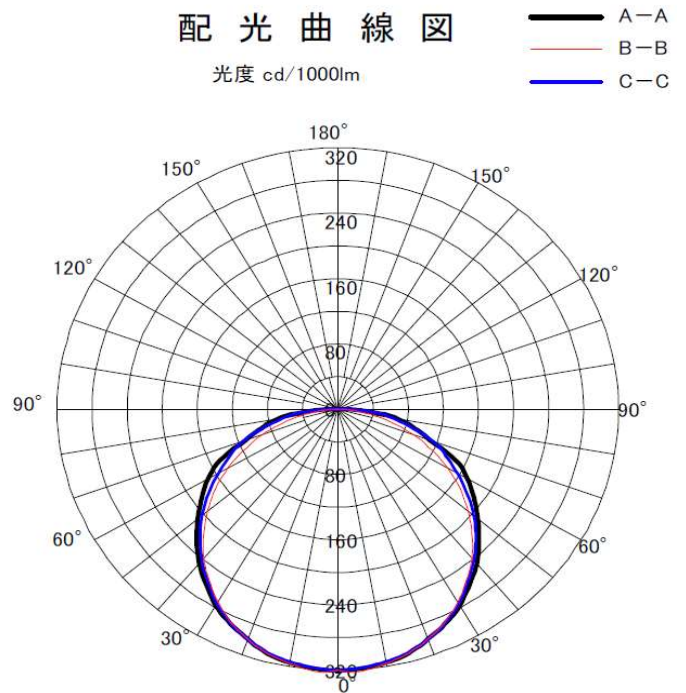

型番：MEB4102/52N5-N8 器具全光束 4990lm

光源：DLU45205/N-N8

光度(cd/1000lm)			
	A-A	B-B	C-C
-90°	7	8	7
-80°	70	38	62
-70°	112	92	116
-60°	171	145	157
-50°	208	194	202
-40°	246	238	241
-30°	278	273	275
-20°	300	300	300
-10°	315	316	314
0°	320	320	320
10°	315	316	314
20°	300	300	300
30°	278	273	275
40°	246	238	241
50°	208	194	202
60°	171	145	157
70°	112	92	116
80°	70	38	62
90°	7	8	7

配光曲線図

器具効率		最大取付間隔		保守率		
UP 0.2 %	100.1 %	A-A 1.28 H	良	中	否	
DN 99.9 %		B-B 1.26 H	83	81	78	

反射率 (%)	天井	80						70						50						30				0
	壁	50	30	10	50	30	10	50	30	10	50	30	10	50	30	10	50	30	10	30	10	30	10	0
	床	30		10				30		10				30		10				30		10		0
室指数	照明率 U (× 0.01)																							
0.6	46	37	30	44	36	30	45	36	30	43	35	30	43	36	30	42	35	30	35	30	35	30	28	
0.8	57	48	41	54	46	40	56	47	41	53	45	40	54	46	40	52	45	39	45	40	45	39	37	
1.0	66	57	49	62	54	48	65	56	49	61	53	47	62	54	48	59	52	47	53	47	52	47	44	
1.25	75	66	58	69	61	56	74	65	58	68	61	55	70	63	57	66	60	55	61	55	60	55	52	
1.5	82	72	65	74	67	62	80	71	64	73	67	61	76	69	63	71	65	61	67	61	65	61	58	
2.0	92	83	76	82	76	71	89	81	75	81	75	70	85	78	73	79	74	70	75	71	74	70	66	
2.5	98	91	84	87	82	77	96	89	83	86	81	77	90	85	80	84	79	76	81	77	79	76	72	
3.0	104	97	91	91	86	82	101	94	89	90	85	82	95	90	86	87	84	80	86	82	84	80	77	
4.0	110	105	100	96	92	89	107	102	97	94	91	88	101	97	93	92	89	87	92	89	89	87	83	
5.0	115	110	105	98	95	93	111	107	103	97	95	92	104	101	98	95	93	91	96	93	93	91	86	