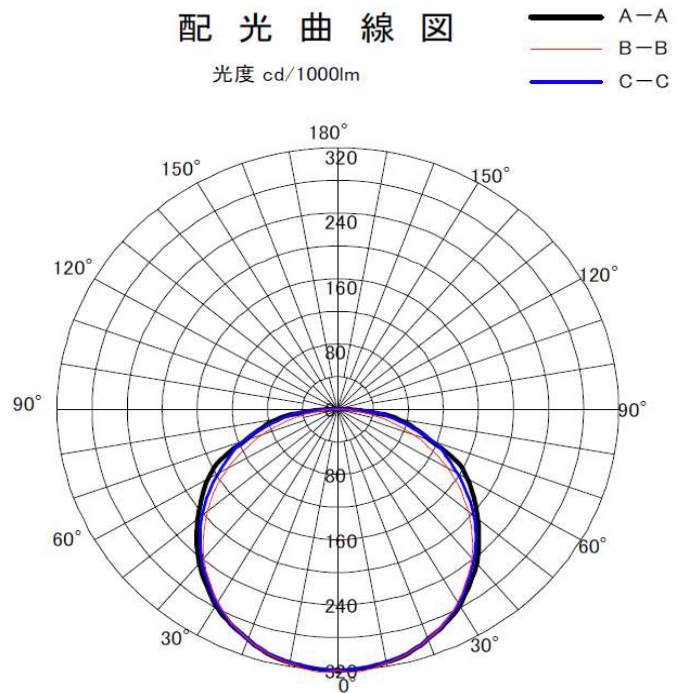

型番：MEB4101/32N5-N8 器具全光束 3070lm

光源：DLU43205/N-N8

光度(cd/1000lm)			
	A-A	B-B	C-C
-90°	7	8	7
-80°	70	38	62
-70°	112	92	116
-60°	171	145	157
-50°	208	194	202
-40°	246	238	241
-30°	278	273	275
-20°	300	300	300
-10°	315	316	314
0°	320	320	320
10°	315	316	314
20°	300	300	300
30°	278	273	275
40°	246	238	241
50°	208	194	202
60°	171	145	157
70°	112	92	116
80°	70	38	62
90°	7	8	7

配光曲線図

器具効率		最大取付間隔		保守率		
UP 0.2 %	100.1 %	A-A 1.28 H	良	中	否	
DN 99.9 %		B-B 1.26 H	83	81	78	

反射率 (%)	天井	80						70						50						30						0	
	壁	50	30	10	50	30	10	50	30	10	50	30	10	50	30	10	50	30	10	30	10	30	10	30	10	30	10
	床	30			10			30			10			30			10			30			10			0	
室指数		照明率 U (× 0.01)																									
0.6	46	37	30	44	36	30	45	36	30	43	35	30	43	36	30	42	35	30	35	30	35	30	28				
0.8	57	48	41	54	46	40	56	47	41	53	45	40	54	46	40	52	45	39	45	40	45	39	37				
1.0	66	57	49	62	54	48	65	56	49	61	53	47	62	54	48	59	52	47	53	47	52	47	44				
1.25	75	66	58	69	61	56	74	65	58	68	61	55	70	63	57	66	60	55	61	55	60	55	52				
1.5	82	72	65	74	67	62	80	71	64	73	67	61	76	69	63	71	65	61	67	61	65	61	58				
2.0	92	83	76	82	76	71	89	81	75	81	75	70	85	78	73	79	74	70	75	71	74	70	66				
2.5	98	91	84	87	82	77	96	89	83	86	81	77	90	85	80	84	79	76	81	77	79	76	72				
3.0	104	97	91	91	86	82	101	94	89	90	85	82	95	90	86	87	84	80	86	82	84	80	77				
4.0	110	105	100	96	92	89	107	102	97	94	91	88	101	97	93	92	89	87	92	89	89	87	83				
5.0	115	110	105	98	95	93	111	107	103	97	95	92	104	101	98	95	93	91	96	93	93	91	86				