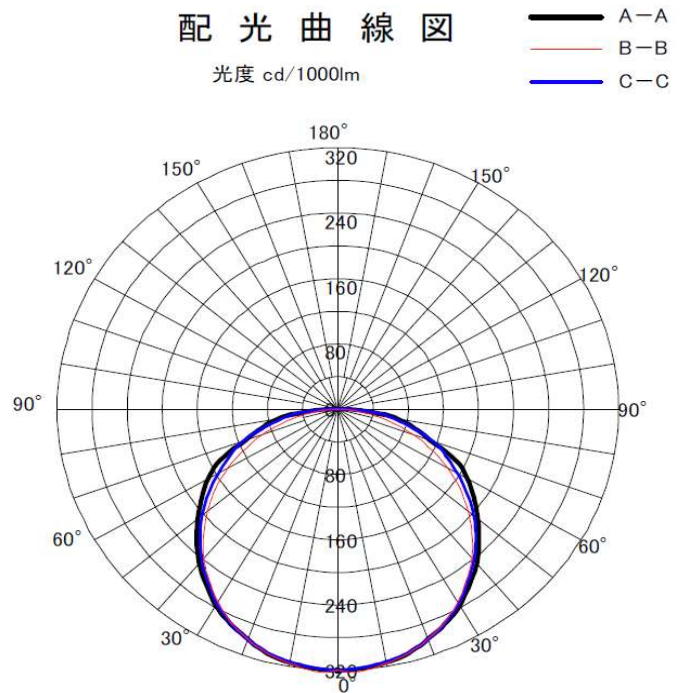

型番：MEB4101/52N5-NX8 器具全光束 4990lm

光源：DLU45205/N-NX8

光度(cd/1000lm)			
	A-A	B-B	C-C
-90°	7	8	7
-80°	70	38	62
-70°	112	92	116
-60°	171	145	157
-50°	208	194	202
-40°	246	238	241
-30°	278	273	275
-20°	300	300	300
-10°	315	316	314
0°	320	320	320
10°	315	316	314
20°	300	300	300
30°	278	273	275
40°	246	238	241
50°	208	194	202
60°	171	145	157
70°	112	92	116
80°	70	38	62
90°	7	8	7

配光曲線図

器具効率		最大取付間隔		保守率		
UP 0.2 %	100.1 %	A-A 1.28 H	良	中	否	
DN 99.9 %		B-B 1.26 H	83	81	78	

反射率 (%)	天井	80						70						50						30				0	
	壁	50	30	10	50	30	10	50	30	10	50	30	10	50	30	10	50	30	10	30	10	30	10	0	
	床	30			10			30			10			30			10			30		10		0	
室指数		照明率 U (× 0.01)																							
0.6	46	37	30	44	36	30	45	36	30	43	35	30	43	36	30	42	35	30	35	30	35	30	28		
0.8	57	48	41	54	46	40	56	47	41	53	45	40	54	46	40	52	45	39	45	40	45	39	37		
1.0	66	57	49	62	54	48	65	56	49	61	53	47	62	54	48	59	52	47	53	47	52	47	44		
1.25	75	66	58	69	61	56	74	65	58	68	61	55	70	63	57	66	60	55	61	55	60	55	52		
1.5	82	72	65	74	67	62	80	71	64	73	67	61	76	69	63	71	65	61	67	61	65	61	58		
2.0	92	83	76	82	76	71	89	81	75	81	75	70	85	78	73	79	74	70	75	71	74	70	66		
2.5	98	91	84	87	82	77	96	89	83	86	81	77	90	85	80	84	79	76	81	77	79	76	72		
3.0	104	97	91	91	86	82	101	94	89	90	85	82	95	90	86	87	84	80	86	82	84	80	77		
4.0	110	105	100	96	92	89	107	102	97	94	91	88	101	97	93	92	89	87	92	89	89	87	83		
5.0	115	110	105	98	95	93	111	107	103	97	95	92	104	101	98	95	93	91	96	93	93	91	86		