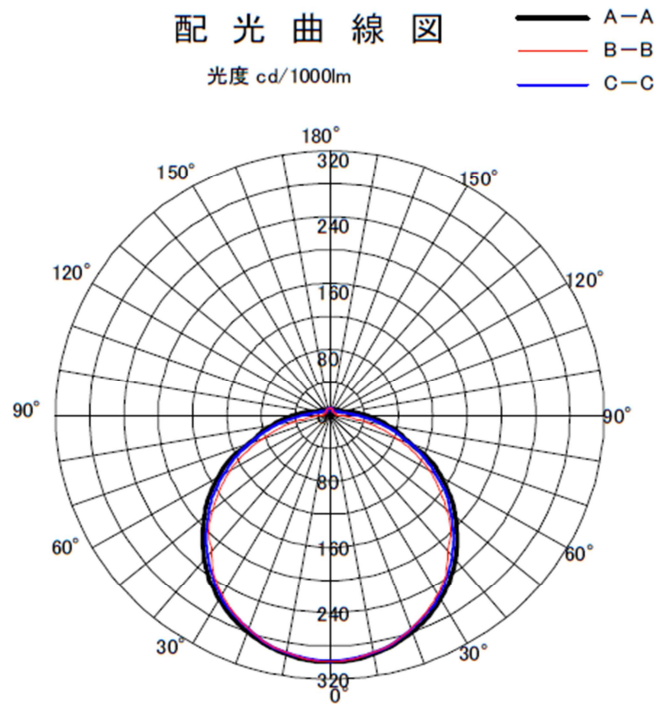

型番：MVB4104/32N5-N8 器具全光束 3200lm

光源：DLU43205/N-N8

| 光度(cd/1000lm) | | | | 光度(cd/1000lm) | | | |
|---------------|-----|-----|-----|---------------|-----|-----|-----|
| | A-A | B-B | C-C | | A-A | B-B | C-C |
| -180° | 7 | 8 | 7 | 0° | 298 | 298 | 298 |
| -170° | 8 | 8 | 8 | 10° | 294 | 292 | 292 |
| -160° | 8 | 8 | 8 | 20° | 280 | 276 | 276 |
| -150° | 6 | 7 | 6 | 30° | 258 | 251 | 254 |
| -140° | 5 | 6 | 6 | 40° | 228 | 214 | 222 |
| -130° | 10 | 6 | 6 | 50° | 191 | 178 | 184 |
| -120° | 12 | 6 | 9 | 60° | 150 | 134 | 142 |
| -110° | 15 | 6 | 12 | 70° | 100 | 84 | 99 |
| -100° | 24 | 7 | 16 | 80° | 68 | 36 | 60 |
| -90° | 42 | 8 | 30 | 90° | 42 | 8 | 30 |
| -80° | 68 | 36 | 60 | 100° | 24 | 7 | 16 |
| -70° | 100 | 84 | 99 | 110° | 15 | 6 | 12 |
| -60° | 150 | 134 | 142 | 120° | 12 | 6 | 9 |
| -50° | 191 | 178 | 184 | 130° | 10 | 6 | 6 |
| -40° | 228 | 214 | 222 | 140° | 5 | 6 | 6 |
| -30° | 258 | 251 | 254 | 150° | 6 | 7 | 6 |
| -20° | 280 | 276 | 276 | 160° | 8 | 8 | 8 |
| -10° | 294 | 292 | 292 | 170° | 8 | 8 | 8 |
| 0° | 298 | 298 | 298 | 180° | 7 | 8 | 7 |

配光曲線図

| 器具効率 | | 最大取付間隔 | | 保守率 | | |
|------|---------|--------|--------|-----|----|----|
| UP | 6.9 % | A-A | 1.29 H | 良 | 中 | 否 |
| | 100.0 % | | | | | |
| DN | 93.1 % | B-B | 1.25 H | 83 | 81 | 78 |