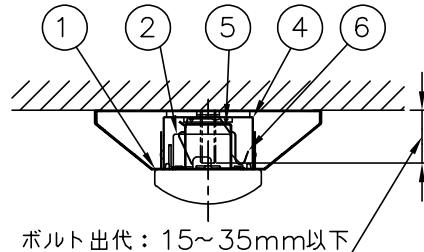

本体品名	VB40-1504
商品コード	0643-3701
定格電圧	AC100~242V
周波数	50/60Hz
定格消費電力	24.7W
定格電流	100V | 0.25A
	200V | 0.13A
	242V | 0.11A
電源の種類	固定出力
演色性	Ra83
モジュール寿命	40,000時間
器具質量	2.1kg

光源色	色温度 (K)	組合せ品名	ライトユニット品名	商品コード	定格光束 (lm)	消費効率 (lm/W)
昼光色	6500	MVB4104/40D5-N8	DLU44005/D-N8	0643-8233	3920	158.7
昼白色	5000	MVB4104/40N5-N8	DLU44005/N-N8	0643-8234	4000	161.9
白色	4000	MVB4104/40W5-N8	DLU44005/W-N8	0643-8235	3840	155.4
温白色	3500	MVB4104/40WW5-N8	DLU44005/WW-N8	0643-8236	3760	152.2
電球色	3000	MVB4104/40L5-N8	DLU44005/L-N8	0643-8237	3720	150.6