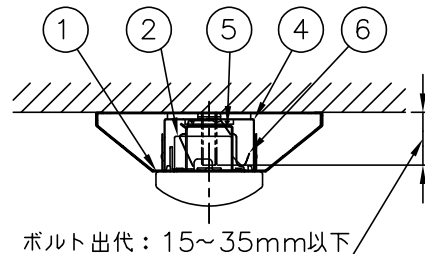

光源色	色温度 (K)	組合せ品名	ライトユニット品名	商品コード	定格光束 (lm)	消費効率 (lm/W)
昼光色	6500	MVB4104/69D5-NX8	DLU46905/D-NX8	0643-8248	6760	161.7
昼白色	5000	MVB4104/69N5-NX8	DLU46905/N-NX8	0643-8249	6900	165.0
白色	4000	MVB4104/69W5-NX8	DLU46905/W-NX8	0643-8250	6620	158.3
温白色	3500	MVB4104/69WW5-NX8	DLU46905/WW-NX8	0643-8251	6490	155.2
電球色	3000	MVB4104/69L5-NX8	DLU46905/L-NX8	0643-8252	6420	153.5

使用に関するご注意

- LED光源には光色・明るさにバラツキがあるため、同じ形式名の商品でも光色・明るさが異なることがあります。ご了承ください。
- 油煙のある場所では使わないでください。光学特性が低下する原因となります。
- 硫黄成分を含む温泉地など、腐食性ガスが発生する場所での使用は避けください。光学特性に不具合が発生することがあります。
- 電源スイッチに片切スイッチを使用する場合、片切スイッチを電源の高圧側に設置してください。200V電源をご使用の場合は両切スイッチを使用してください。消灯時に微発光する原因となります。
- 点灯、消灯時に部品の伸縮により起こる摩擦音でポポッとくしきみ音が発生する場合がありますが、異常ではありません。

安全に関するご注意

- 器具本体及びライトユニットを単体で 사용하지 しないでください。必ず当社専用本体とライトユニットの組合せで使用してください。
- 一般屋内用器具です。屋外や風呂場など水気や湿気の多い場所及び腐食性ガスが発生する場所では使用しないで下さい。絶縁不良による感電や火災・落下の原因となります。
- 周囲温度は、5~35℃の範囲で使用してください。
- 天井直付専用器具です。他の取付はできません。落下・火災の原因となります。
- 送り負荷は12Aまでです。照明器具以外の負荷は接続しないでください。
- 電源線の器具間送り配線は、天井裏に電源線を戻して配線することを推奨します。器具内送り配線をする場合は、エコケーブル (EM-EE) をご使用ください。
- 火災・感電の原因となります。
- 定格電源電圧以外では、使用しないでください。
- 電源線、アース線を確実に接続してください。アースが不完全な場合には感電の原因となります。
- 安全上LED光源を直視することはおやめください。

10					殿							
9					LED一体型ベース照明 (逆富士形 150mm幅) MVB4104/69□5-NX8							
8												
7	信号線端子台		1	N-4621	承認 検 図 設 計 尺 度 1/10-1/5 発行 . . .							
6	取付バネ	SUS t0.4	2									
5	取付金具	SGC t0.8	2									
4	本体	鋼板 t0.4	1	カラー鋼板白色	承 認	野 村	設 計	尺 度	1/10-1/5	発 行	.	.
3	端子台		1	N-4408			森					
2	電源		1	ライトユニットに組み込み			口					
1	ライトユニット	PC	1	乳白色								
番号	名称	材質	数量	備考	株式会社ホタルクス