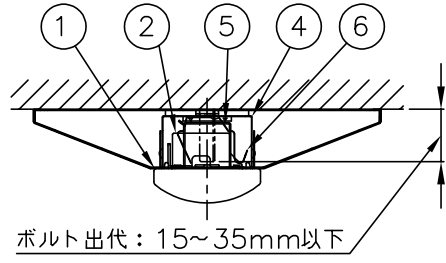

光源色	色温度 (K)	組合せ品名	ライトユニット品名	商品コード	定格光束 (lm)	消費効率 (lm/W)
昼白色	5000	MVB4103/32N5SG-N8	DLU43205/N-SG-N8	0643-8259	3100	151.2

使用に関するご注意

- LED光源には光色・明るさにバラつきがあるため、同じ形式名の商品でも光色・明るさが異なることがあります。ご了承ください。
- 油煙のある場所では使わないでください。光学特性が低下する原因となります。
- 硫黄成分を含む温泉地など、腐食性ガスが発生する場所での使用はお避けください。光学特性に不具合が発生することがあります。
- 電源スイッチに片切スイッチを使用する場合、片切スイッチを電源の高圧側に設置してください。200V電源をご使用の場合は両切スイッチを使用してください。消灯時に微発光する原因となります。
- 点灯、消灯時に部品の伸縮により起こる摩擦音でポポッとくしきみ音が発生する場合がありますが、異常ではありません。

▲安全に関するご注意

- 器具本体及びライトユニットを単体で使用しないでください。必ず当社専用本体とライトユニットの組合せで使用してください。
- 一般屋内用器具です。屋外や風呂場など水気や湿気の多い場所及び腐食性ガスが発生する場所では使用しないで下さい。絶縁不良による感電や火災・落下の原因となります。
- 周囲温度は、5~35℃の範囲で使用してください。
- 天井直付専用器具です。他の取付はできません。落下・火災の原因となります。
- 送り負荷は20Aまでです。照明器具以外の負荷は接続しないでください。
- 電源線の器具間送り配線は、天井裏に電源線を戻して配線することを推奨します。器具内送り配線をする場合は、エコケーブル (EM-EE) をご使用ください。火災・感電の原因となります。
- 定格電源電圧以外では、使用しないでください。
- 電源線、アース線を確実に接続してください。アースが不完全な場合には感電の原因となります。
- 安全上LED光源を直視することはおやめください。

10											
9											
8											
7											
6	取付バネ	SUS t0.4	2								
5	取付金具	SGC t0.8	2								
4	本体	鋼板 t0.4	1	カラー鋼板白色							
3	端子台		1	N-4408							
2	電源		1	ライトユニットに組み込み							
1	ライトユニット	PC	1	乳白色							
番号	名称	材質	数量	備考							
					F D						

殿

LED一体型ベース照明 (逆富士230mm幅)
MVB4103/32N5SG-N8

承認 検 図 設 計 尺 度 1/10.1/5 発行 . .

野 村 森
村 口

LF-996067B

株式会社ホタルクス