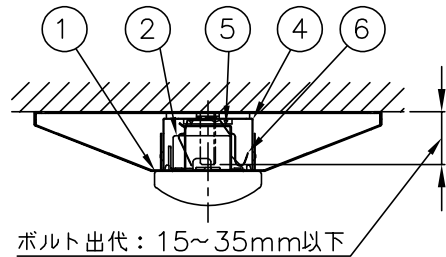

本体品名	VB40-2303
商品コード	0643-3700
定格電圧	AC100~242V
周波数	50/60Hz
定格消費電力	13.0W
定格電流	100V | 0.13A
	200V | 0.07A
	242V | 0.06A
電源の種類	固定出力
演色性	Ra83
モジュール寿命	40,000時間
器具質量	2.4kg

光源色	色温度 (K)	組合せ品名	ライトユニット品名	商品コード	定格光束 (lm)	消費効率 (lm/W)
昼光色	6500	MVB4103/20D5-N8	DLU42005/D-N8	0643-8218	1960	150.7
昼白色	5000	MVB4103/20N5-N8	DLU42005/N-N8	0643-8219	2000	153.8
白色	4000	MVB4103/20W5-N8	DLU42005/W-N8	0643-8220	1920	147.6
温白色	3500	MVB4103/20WW5-N8	DLU42005/WW-N8	0643-8221	1880	144.6
電球色	3000	MVB4103/20L5-N8	DLU42005/L-N8	0643-8222	1860	143.0