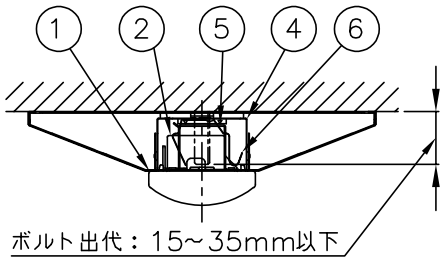

本体品名	VB40-2303
商品コード	0643-3700
定格電圧	AC100~242V
周波数	50/60Hz
定格消費電力	24.7W
定格電流	100V, 0.25A
	200V, 0.13A
	242V, 0.11A
電源の種類	固定出力
演色性	Ra83
モジュール寿命	40,000時間
器具質量	2.4kg

光源色	色温度 (K)	組合せ品名	ライトユニット品名	商品コード	定格光束 (lm)	消費効率 (lm/W)
昼光色	6500	MVB4103/40D5-N8	DLU44005/D-N8	0643-8233	3920	158.7
昼白色	5000	MVB4103/40N5-N8	DLU44005/N-N8	0643-8234	4000	161.9
白色	4000	MVB4103/40W5-N8	DLU44005/W-N8	0643-8235	3840	155.4
温白色	3500	MVB4103/40WW5-N8	DLU44005/WW-N8	0643-8236	3760	152.2
電球色	3000	MVB4103/40L5-N8	DLU44005/L-N8	0643-8237	3720	150.6