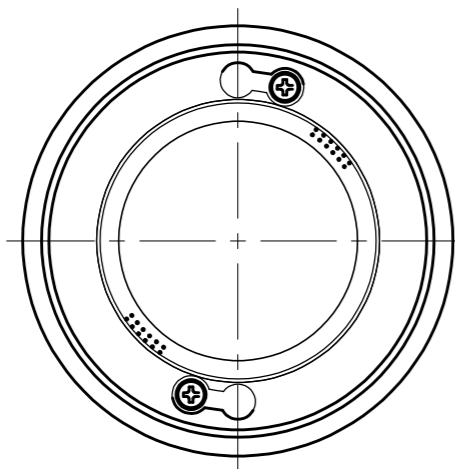

配光角：100°タイプ

天井直付 屋内用

商品名	SXM-LG531724N/H	SXM-LG531724L/H
適合ランプ（口金）	LDF4N-HGX/C7/5/2 （GX53口金）	LDF4L-HGX/C7/5/2 （GX53口金）
定格光束	520lm	470lm
固有エネルギー消費効率	130.0lm/W	117.5lm/W
相関色温度	5,000K	2,700K
平均演色評価数（Ra）	93	93
入力電圧	AC100V	
周波数	50/60Hz	
入力電流	0.068A	
消費電力	4.0W	
器具質量	約0.5kg	
姿図		
主な特徴	◎屋内用 ◎天井面取付専用器具 ◎丸筒カバー（白色塗装） ◎電源接続：電源端子台（送りなし）	
付属品	M3.8×38 座付木ネジ（三価） 2本	