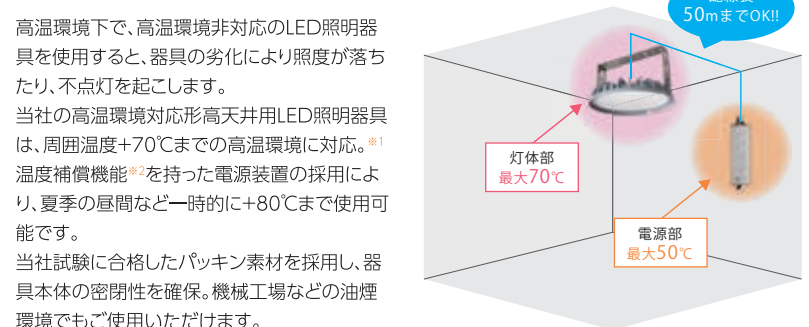

高温環境対応形

+70℃までの高温環境や、オイルミストなどの特殊環境に対応。ボイラー室や工場・倉庫など、様々な場所でご使用いただけます。

●経済比較・照度分布図(器具24台の場合)

種別	HID高天井器具 水銀ランプ400W	高天井用LED照明器具 クラス1500広角タイプ DRGE15H05 (HT) G/N-ZJX8
消費電力	415 W/台	約76%削減 99 W/台 (平均) <small>※初期照度補正機能動作時</small>
年間消費電力量	29880 kWh/年	7128 kWh/年
年間電力料金	約806,760 円/年	約61万円削減 (約2.6万円/台) 約192,460 円/年
照度分布図	平均照度 320lx 照射径: 3m	平均照度 304lx 照射径: 3m

【比較条件】 ●設置間: 開口3.2m×奥行20m×天高8m ●照射率: 天井30%,壁30%,床10%
●保存率: 水銀ランプ0.69,LED0.81 ●計算面高: 床土0mの水平面照度
●寿命点灯時間: 3000時間
●電力料金目安単価: 27円/kWh(税込) [平成26年4月改定]

高環境対応形【電源別置型】 **保護等級: IP65** ※3 Ra83 初期照度補正 温度補償機能付 定格電圧: AC100-242V