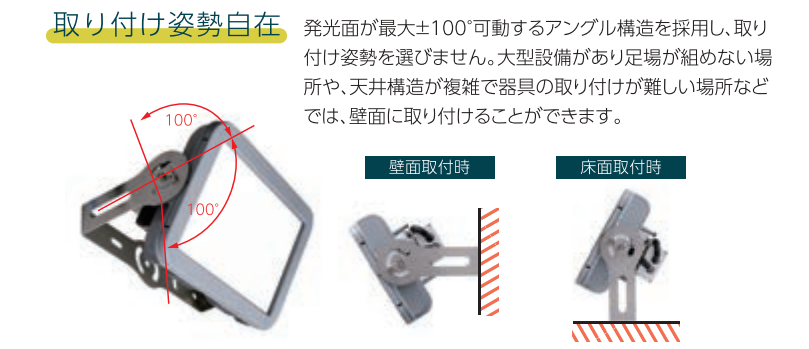

防水・耐塩害形

トラックヤードや軒下など、雨の吹き込む場所はもちろん、粉塵の発生する場所や塩害地域※7でも使用可能です。