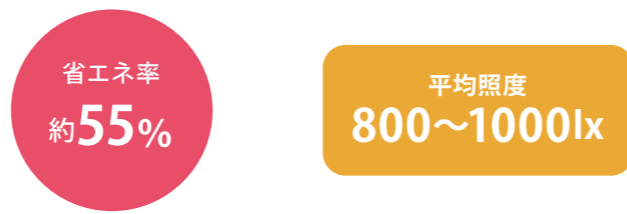

ドコモショップ 池田店 様

リニューアルを機にLED照明器具を全面導入。
メンテナンス作業の低減と明るい空間作りを実現。

リニューアル前の同店では、照明器具の老朽化により、不点灯や修理が頻繁に発生しておりました。長寿命・省エネのLED光源は、ランプ交換の手間を低減でき、消費電力の削減にも効果的です。導入後のショップ内は、実照度も上がり、商品の見易さアップと明るい空間作りを実現しました。

1 特注サイズにも対応可能

同店のメイン照明は、規格外サイズの900mm角のスクエア器具であったため、標準品での対応が不可能でした。当社のLEDモジュールは、規格外の照明器具でもカスタマイズ可能なため、既存器具を利用してリニューアルできます。また、既存の環境を活かすことで、工事費も最小限に抑えられます。(天井改修が不要でした。)

◎規格外の照明器具でもカスタマイズ可能

物件概要

ドコモショップ 池田店

大阪府池田市城南1-2-1
シークビル1F

省エネ効果

納入器具

2 電気使用量とメンテナンス費用の削減

◆ 電気使用量比較

① LEDモジュール搭載 スクエア器具 288w → 180w 38% 削減	② LEDダウンライト 32w → 19.2w 40% 削減	③ LEDユニバーサル ダウンライト 65w → 14.6w 78% 削減

従来のランプと比較して、電気使用量を全体で55%削減いたしました。中でも、電力削減率の高いユニバーサルダウンライトは、以前使用していたハロゲンランプよりも78%の省エネ効果が得られました。また、LED照明は、長寿命なため、メンテナンスにかかる費用も抑えることができます。